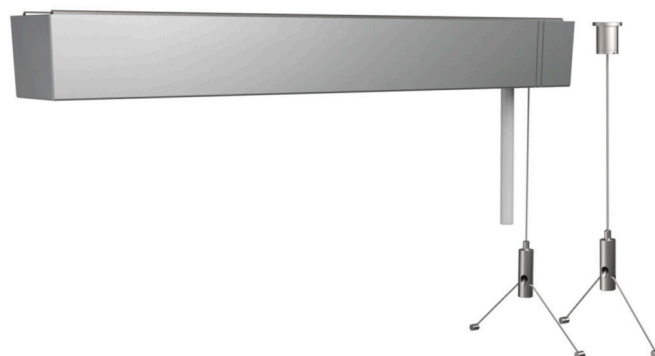

параметры

номер заказа	91231125135
код EAN	4020863422968
номер таможенного тарифа	94059900
знак прохождения контроля	Indoor, CE

электротехника

проводка	5x0.75mm²

Механика

цвет корпуса	серебристый/ прозрачный
размеры (LxWxH/DxH)	317mm x 44.5mm x 39mm
вес (нетто)	0.6kg
Вид монтажа	установка отдельных светильников на подвесе, маятниково-подвесные световые полосы

размеры

L	317 mm	Длина
В	44.5 mm	Ширина
Н	39 mm	Высота

DEEP-LINK

<https://www.regiolux.de/ru/article/91231125135>